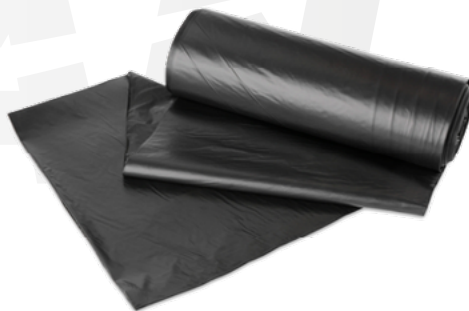

Ficha Técnica

ROLLO DE BOLSAS DE BASURA 85X105 NEGRA G 130

Detalles del producto

Nombre del producto:

Bolsa basura 85x105 G130

Referencia: 70010

Descripción: bolsas de basura negras para uso doméstico y profesional, con medidas de 85x105 cm en un rollo de 10 unidades.

Presentación del producto

Formato: rollo de 10 bolsas de basura.

Peso neto: 493 gramos.

Unidades por rollo: 10 unidades.

Etiquetado: faja.

Características especiales

- Adecuadas para uso doméstico y profesional.
- Diseño antigoteo sin soldadura en la base.
- Base con forma de estrella para mayor resistencia.
- Máxima resistencia a perforaciones y desgarros.

Especificaciones técnicas

Dimensiones:

- Ancho: 85 cm
- Largo: 105 cm

Espesor:

- Galga 130 (30 micras)

Composición del rollo:

- Soldadura lateral antigoteo
- Color de la bolsa: negra

Negra
G 130

Ref: 70010
85x105cm / Galga 130

Plástico 100% reciclado LDPE
(Polietileno de baja densidad).

Colores disponible:

● Ref: 70010

○ Ref: 70014

● Ref: 70016

● Ref: 70017

● Ref: 70018