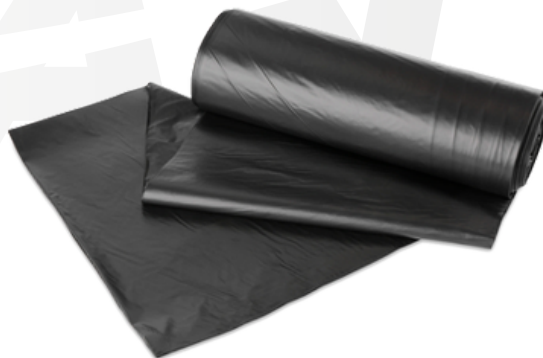

## Detalles del producto

Nombre del producto:  
Bolsa industrial 85 x 105

Referencia: 70011

Descripción: bolsas de basura negras para uso doméstico y profesional, con medidas de 85x105 cm en un rollo de 15 unidades.

## Especificaciones técnicas

Dimensiones:

- Ancho: 85 mm
- Largo: 105 mm

Espesor:

- Galga 100 (24 micras)

Negra  
G 100

Ref: 70011  
85x105cm / Galga 100

Plástico 100% reciclado LDPE  
(Polietileno de baja densidad)