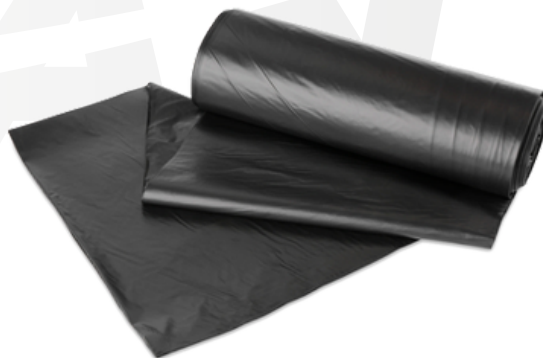

# Ficha Técnica

ROLLO DE BOLSAS DE BASURA 85X105 NEGRA G 170

## Detalles del producto

Nombre del producto:  
Bolsa industrial 85 x 105 G170

Referencia: 70012

Descripción: bolsas de basura negras para uso doméstico y profesional, con medidas de 85x105 cm en un rollo de 10 unidades.

## Especificaciones técnicas

Dimensiones:

- Ancho: 85 mm
- Largo: 105 mm

Espesor:

- Galga 170 (42 micras)

Negra  
G 170

Ref: 70012  
85x105cm / Galga 170

Plástico 100% reciclado LDPE  
(Polietileno de baja densidad)