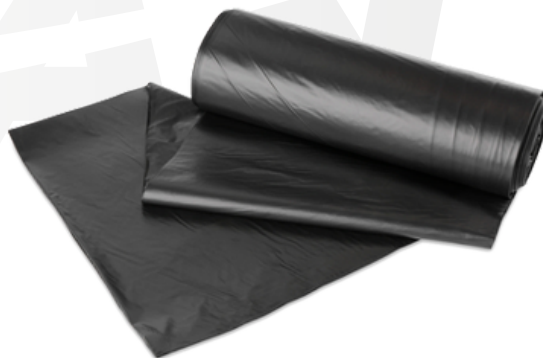

Ficha Técnica

ROLLO DE BOLSAS DE BASURA 85X105 NEGRA G 210

Detalles del producto

Nombre del producto:
Bolsa industrial 85 x 105 G210

Referencia: 70013

Descripción: bolsas de basura negras para uso doméstico y profesional, con medidas de 85x105 cm en un rollo de 10 unidades.

Presentación del producto

Formato: rollo de 10 bolsas de basura.

Peso neto: 821 gramos.

Unidades por rollo: 10 unidades.

Etiquetado: faja.

Características especiales

- Adecuadas para uso doméstico y profesional.
- Diseño antigoteo sin soldadura en la base.
- Base con forma de estrella para mayor resistencia.
- Máxima resistencia a perforaciones y desgarros.

Especificaciones técnicas

Dimensiones:

- Ancho: 85 mm
- Largo: 105 mm

Espesor:

- Galga 210 (50 micras)

Negra
G 210

Ref: 70013
85x105cm / Galga 210

Plástico 100% reciclado LDPE
(Polietileno de baja densidad)

Colores disponible:

Logística

Unidades por caja: 30 rollos por caja

Unidades por palet: 36 cajas por palet (9 en la base x 5 en la altura)

30 rollos
por cajas

36 cajas
por palet

Código de Barras

Rollo